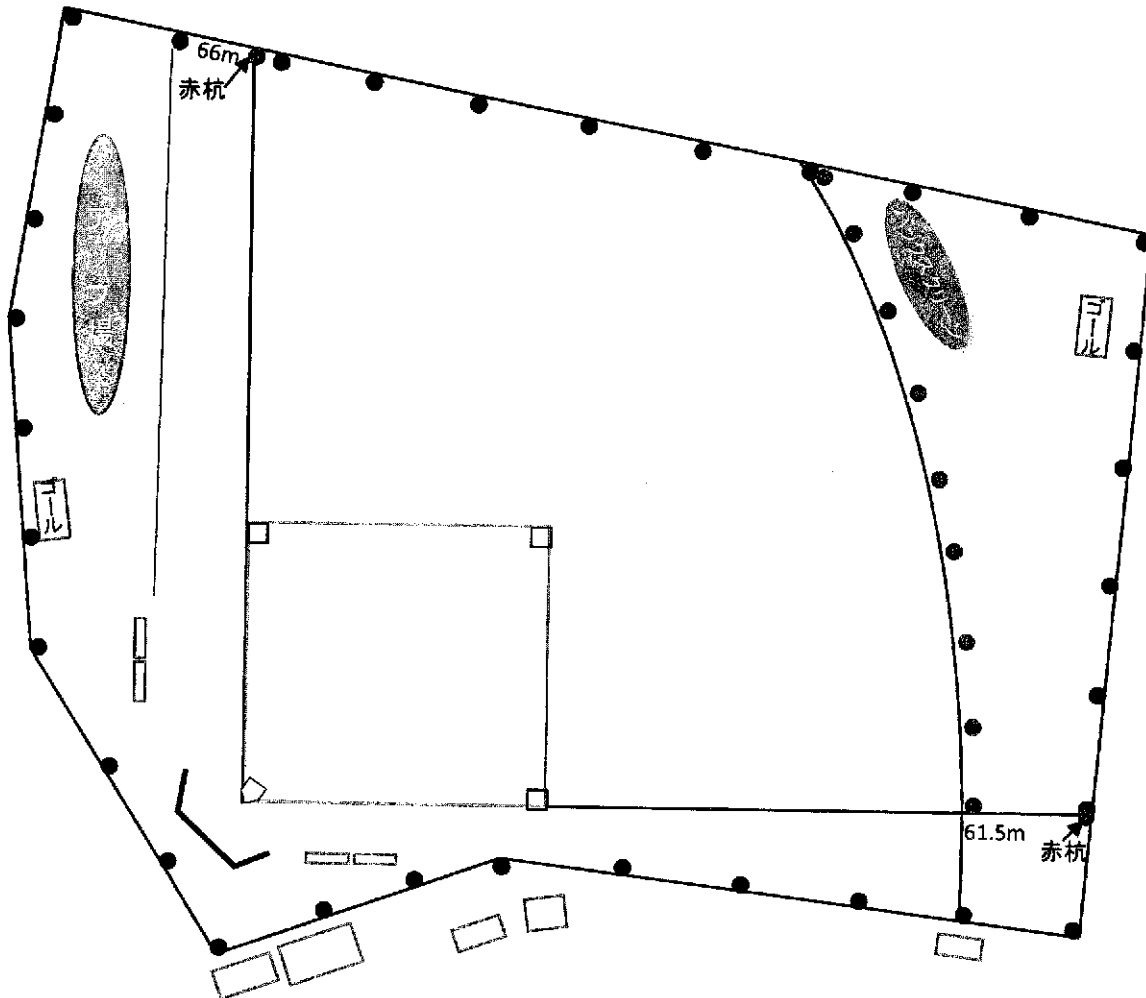

下福田スポーツ広場グラウンドルール

2018年3月更新
大和市野球連盟少年部

(1) グラウンドルール

- ① ライト、センターの後方にラインを引き、それより奥は次試合チームのアップ場所として開放します。但し、バックスクリーン方面には立ち入らないようにしてください。
 - ・上記の線をノーバウンドで越えると本塁打になります。
 - ・上記の線をバウンドしたりゴロで越えた場合は、ボールデッドの後に二塁打とします。
 - ・コーンを置く場合はラインの外側に置きます。ダイレクトに当たった場合は本塁打になります。
- ② レフト線、防球ネット支柱ファール側1本目のところから三塁ベンチ前淵まで線を引きアップ場所として開放します。(ボールデッドゾーン)
- ③ グラウンド外の芝生の広場ではボールの使用やスパイクを履いてのトレーニングは禁止です。
- ④ ベンチ裏、バックネット裏への応援の方の入場は出来ません。ネットの外側も同じ扱いにします。(カメラマン1~2名のみ立ち入りは可ですが、応援はしないでください)

(2) レフト側防球ネットのルール